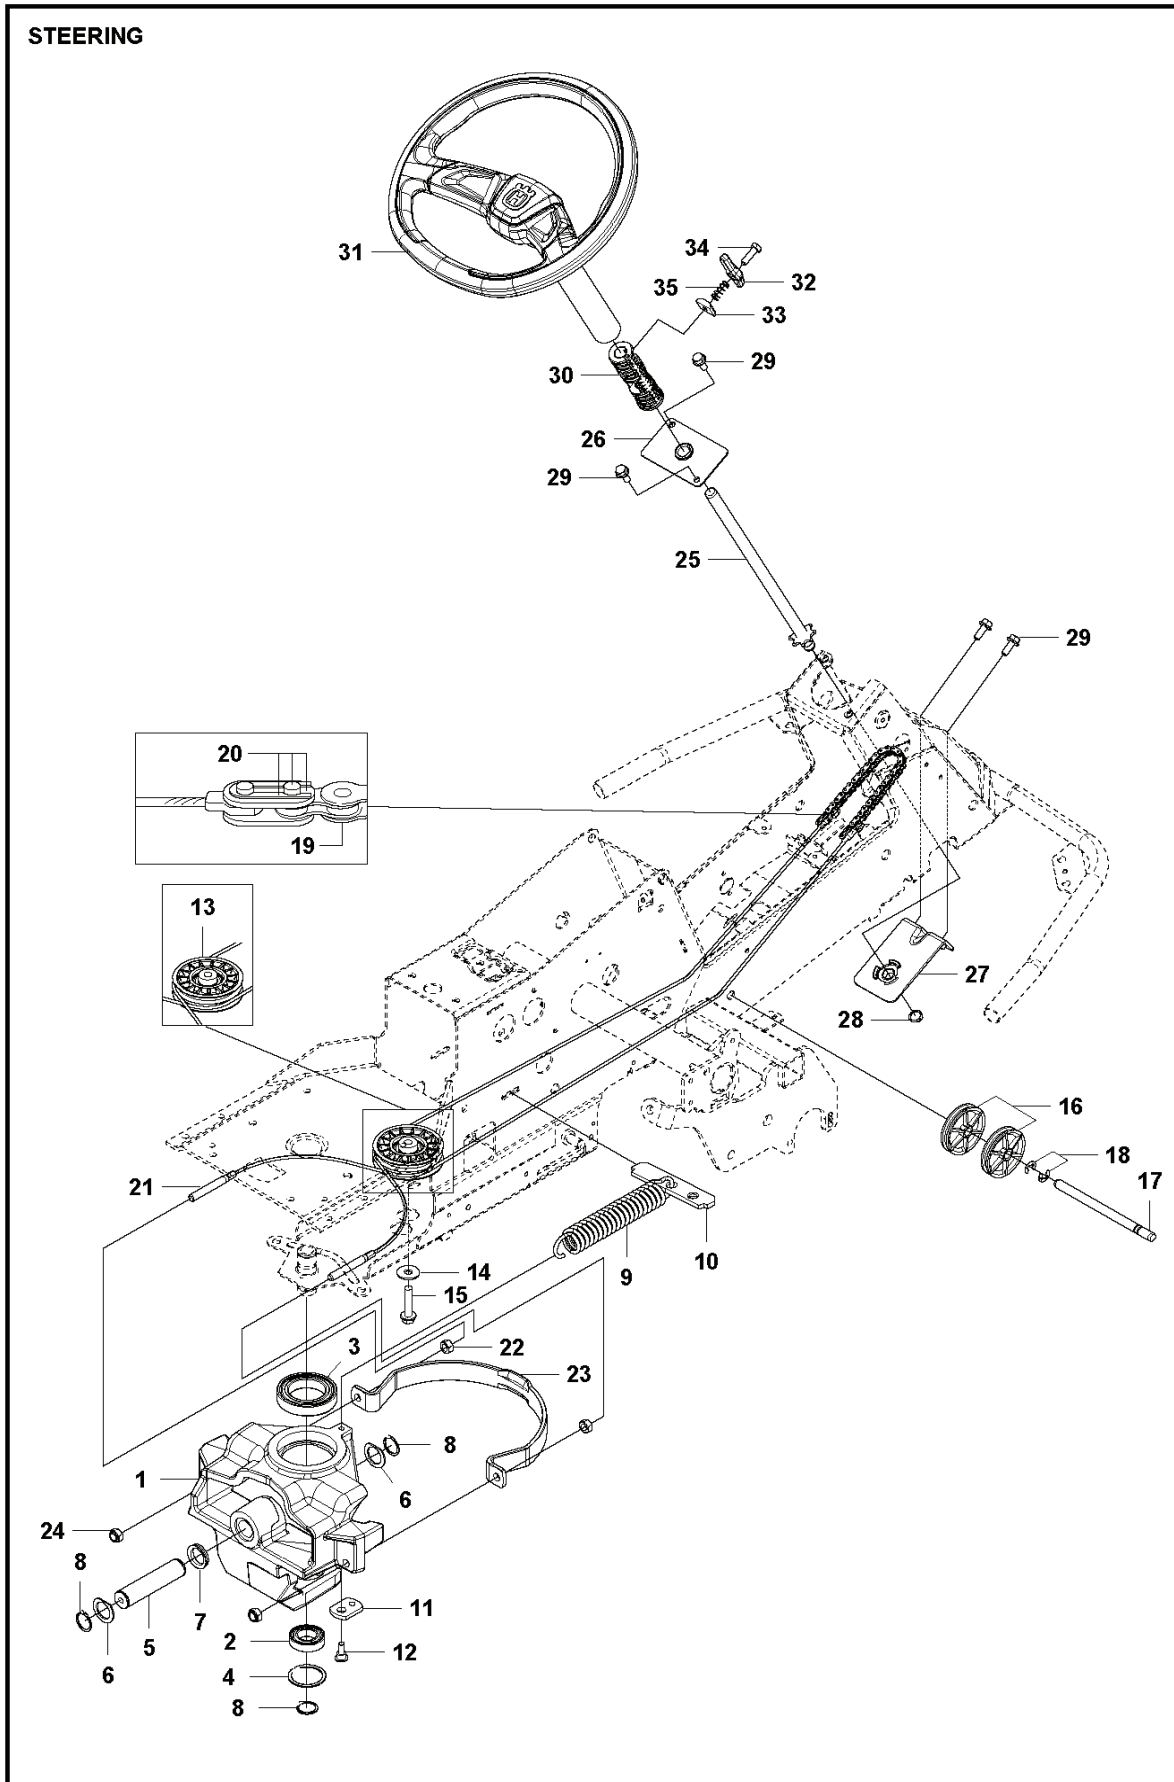

STEERING

RIDERS

PXM_REF	PXM_PARTNO	DESCRIPTION	PXM_REMARK	QTY.
1	577659301	VRETENO		1
2	738210504	GUL ČKOVÉ LOŽISKO		1
3	738211004	GUL ČKOVÉ LOŽISKO		1
4	735314010	POISTNÝ KRÚŽOK		1
5	506985901	KYVNÁ NÁPRAVA		1
6	506773401	PODLOŽKA		2
7	740681421	V-KRÚŽOK		1
8	735312600	POISTNÝ KRÚŽOK		3
9	506671901	PRUŽINA		1
10	590735401	PRUŽNÁ POISTKA		1
11	506670801	SPOJENIE		1
12	506597401	SKRUTKA EHHFM		1
13	576492501	KLADKA		1
14	734117441	PODLOŽKA		1
15	506675403	SKRUTKA EHHFM		1
16	506522401	ŠTARTOVACIA KLADKA		2
17	506539404	HRIADEL		1
18	735311420	SEGERKA		2
19	506554601	REŤAZ		1
20	506554701	PREPOJKA		2
21	501604804	KÁBEL - ZOSTAVA		2
22	731232001	ŠESTUHOLNIKOVÁ MATICA		2
23	544427301	VODIACI DR T		1
24	732212051	MATICA		2
25	593947201	TIAHLO RIADENIA		1
26	584155601	DRŽIAK		1
27	583899701	DRŽIAK		1
28	735311700	POISTNÝ KRÚŽOK		1
29	506570104	SKRUTKA EHHFM		4
30	587080901	HNACIE KOLESO		1
31	593166101	VOLANT	For 970542301	1
31	593166107	VOLANT	For 970569101	1
32	593149501	RUKOVÄŤ		1
33	593605201	UPEVŇOVACIA DOSKA		1
34	593149401	KOLÍK		1
35	593868801	PRUŽINA		1