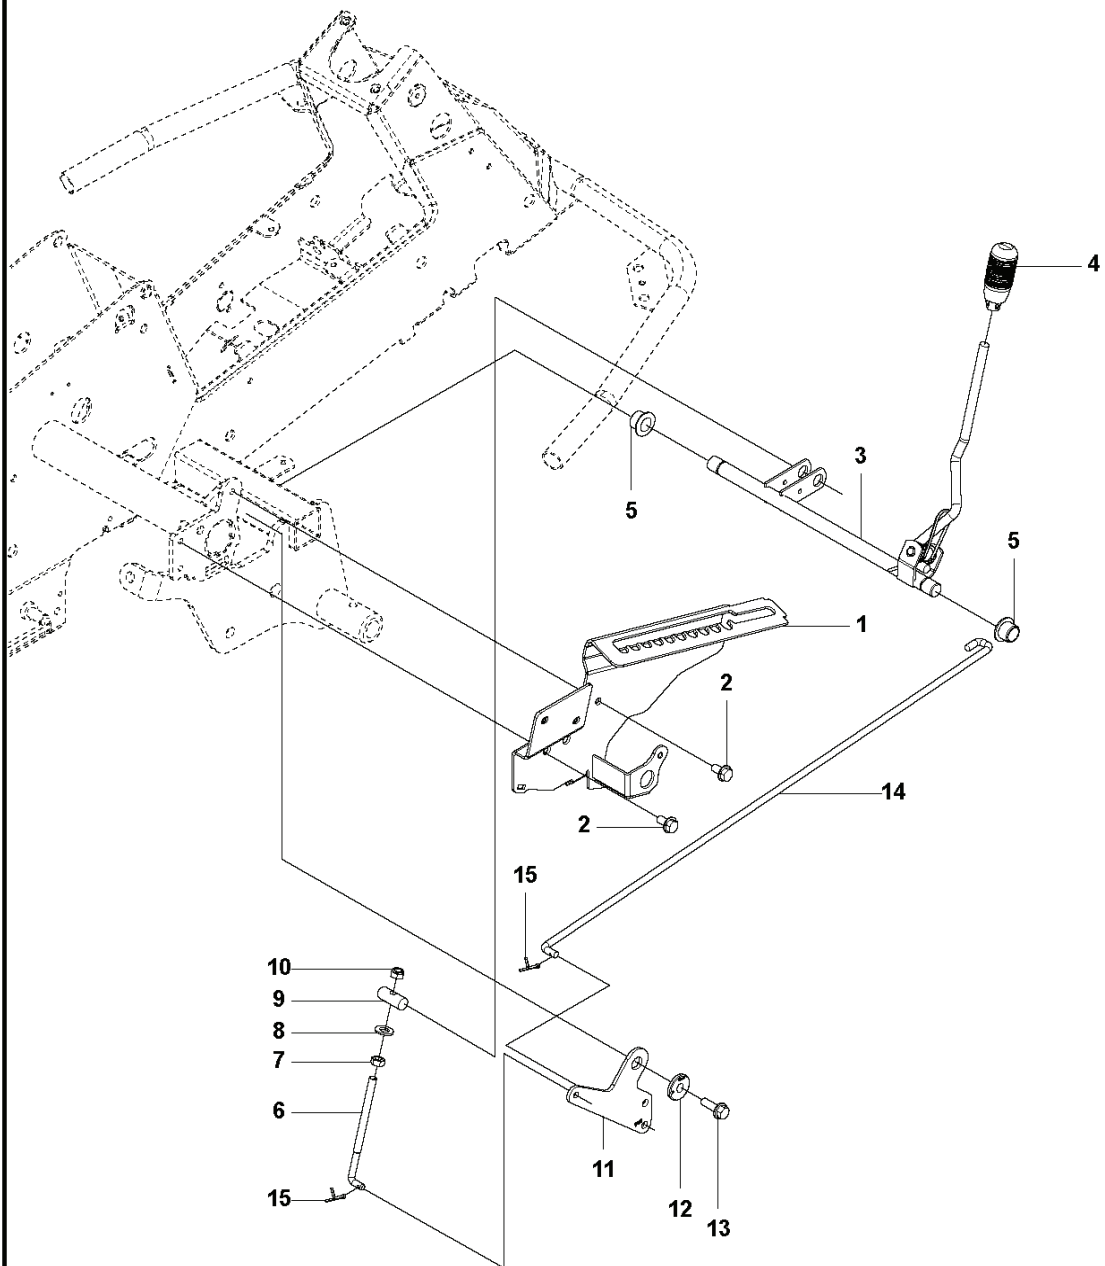

ADJUSTER HEIGHT