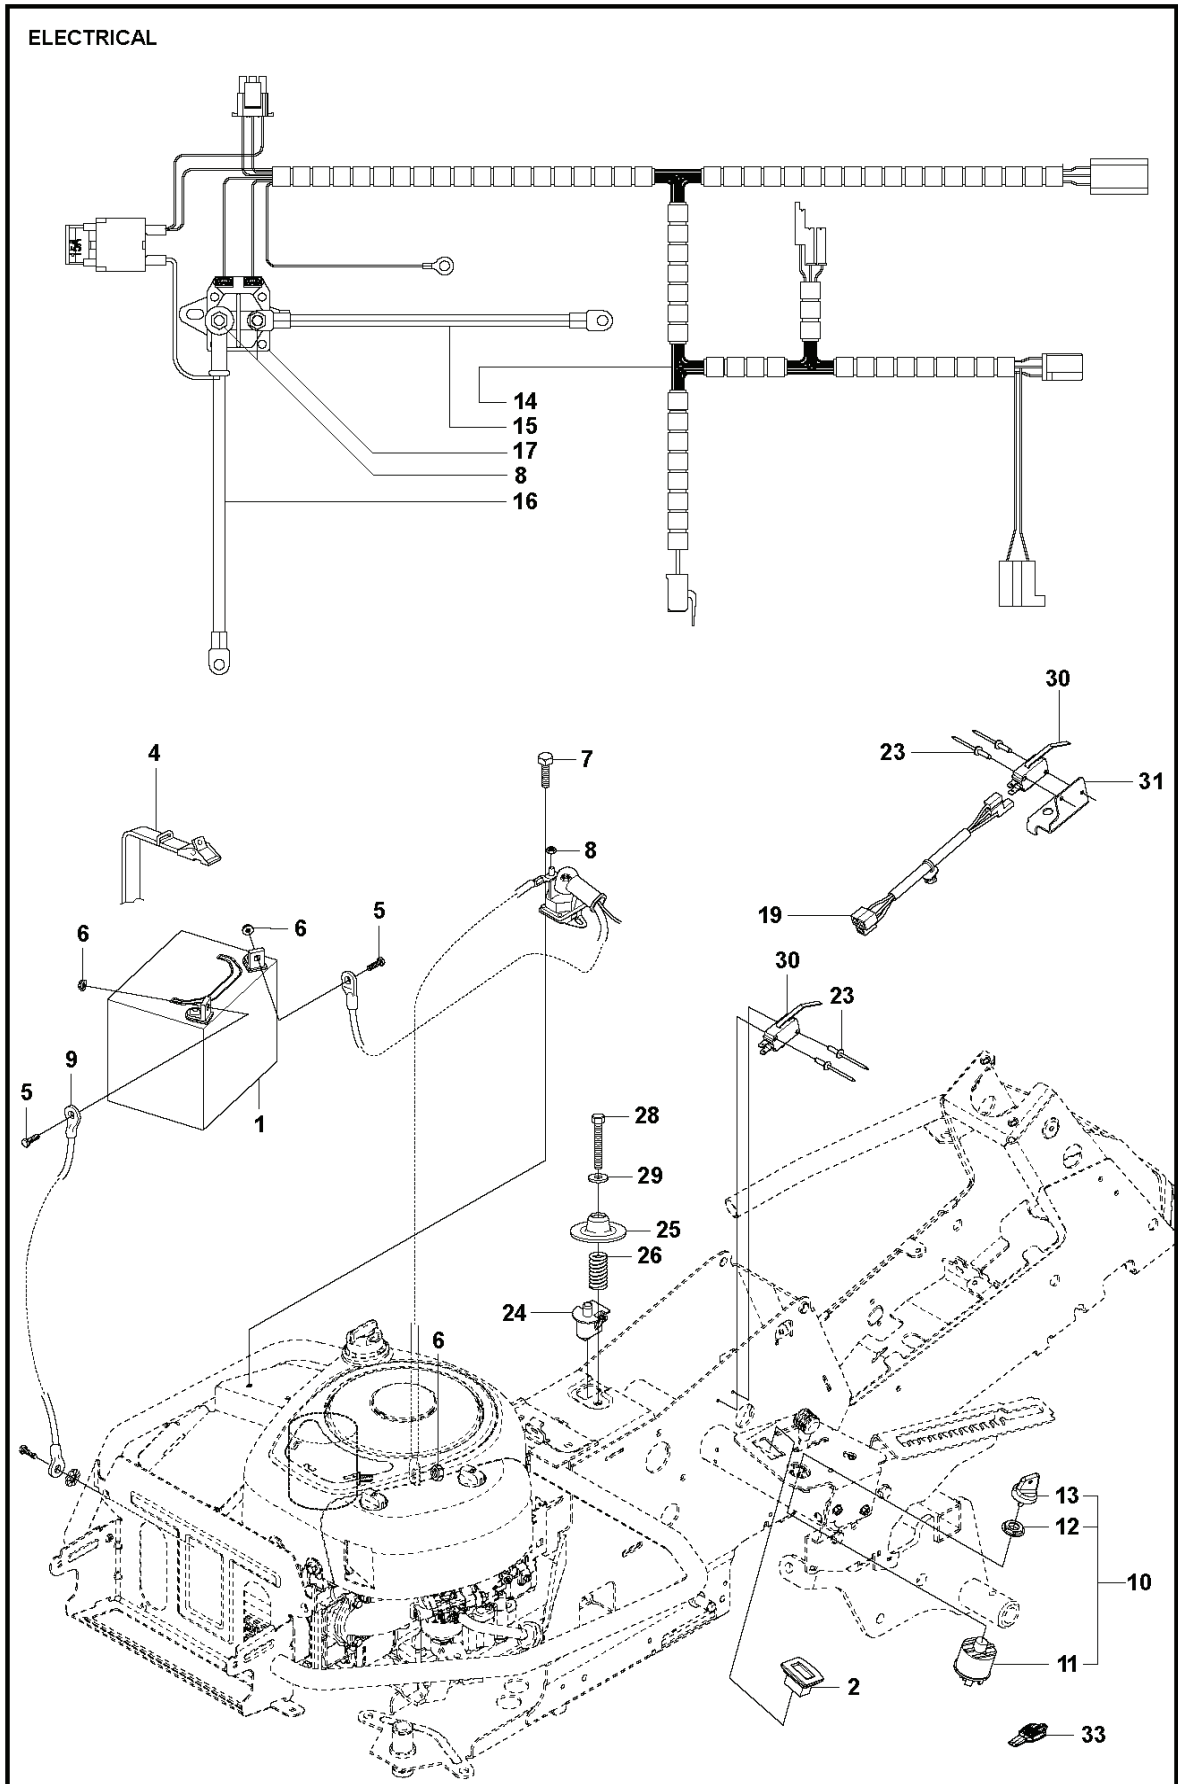

RIDERS

PXM_REF	PXM_PARTNO	DESCRIPTION	PXM_REMARK	QTY.
1	577041601	BATÉRIA		1
2	587764301	POČÍTADLO MOTOHODÍN		1
4	506836802	REMEN		1
5	522622101	SKRUTKA EHHM		2
6	522624301	MATICA		3
7	725236461	SKRUTKA EHHFT		1
8	506899801	MATICA		2
9	576183801	KÁBEL		1
10	544442101	VYPÍNAČ ZAPALOVANIA		1
11	544442201	VYPÍNAČ ZAPALOVANIA		1 10
12	544442301	MATICA		1 10
13	544442401	KLÚČ ŠTARTOVANIA		1 10
14	578338301	ELEKTRICKÉ ZAPOJENIE		1
15	576183901	KÁBEL		1
16	586223901	DR T		1
17	544439801	RELÉ		1
19	576185401	ELEKTRICKÉ ZAPOJENIE		1
23	544440701	NIT		4
24	506909601	VYPÍNAČ		1
25	506909701	PRUŽNÁ PODLOŽKA		1
26	544441201	PRUŽINA		1
28	725246451	SKRUTKA EHHM		1
29	734116401	PODLOŽKA		1
30	574316101	VYPÍNAČ		2
31	544415701	DRŽIAK		1
33	586379401	PÁKA		1