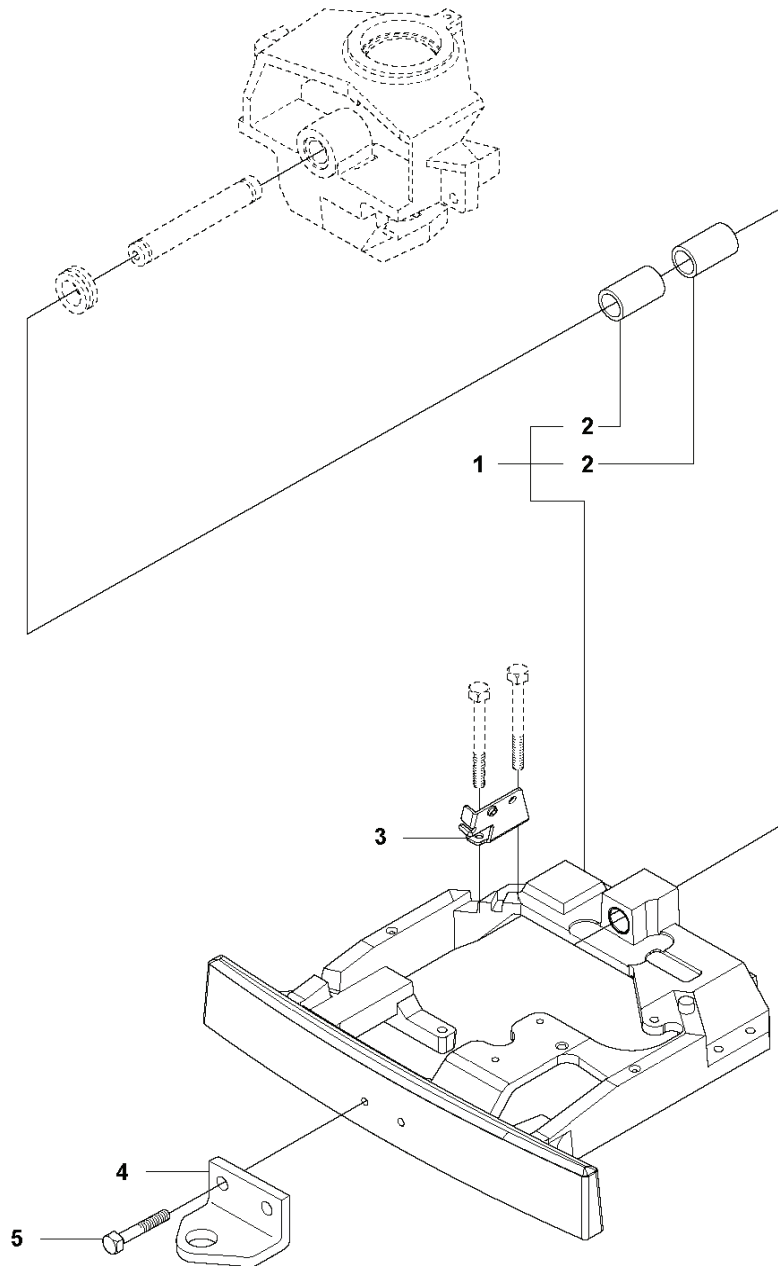

CHASSIS, REAR - 1

RIDERS

PXM_REF	PXM_PARTNO	DESCRIPTION	PXM_REMARK	QTY.
1	582244601	DRŽIAK		1
2	506986102	GLIDLAGER		2 1
3	506987701	DRŽIAK		1
4	506889901	HÁČIK		1
5	725249371	SKRUTKA EHM		2