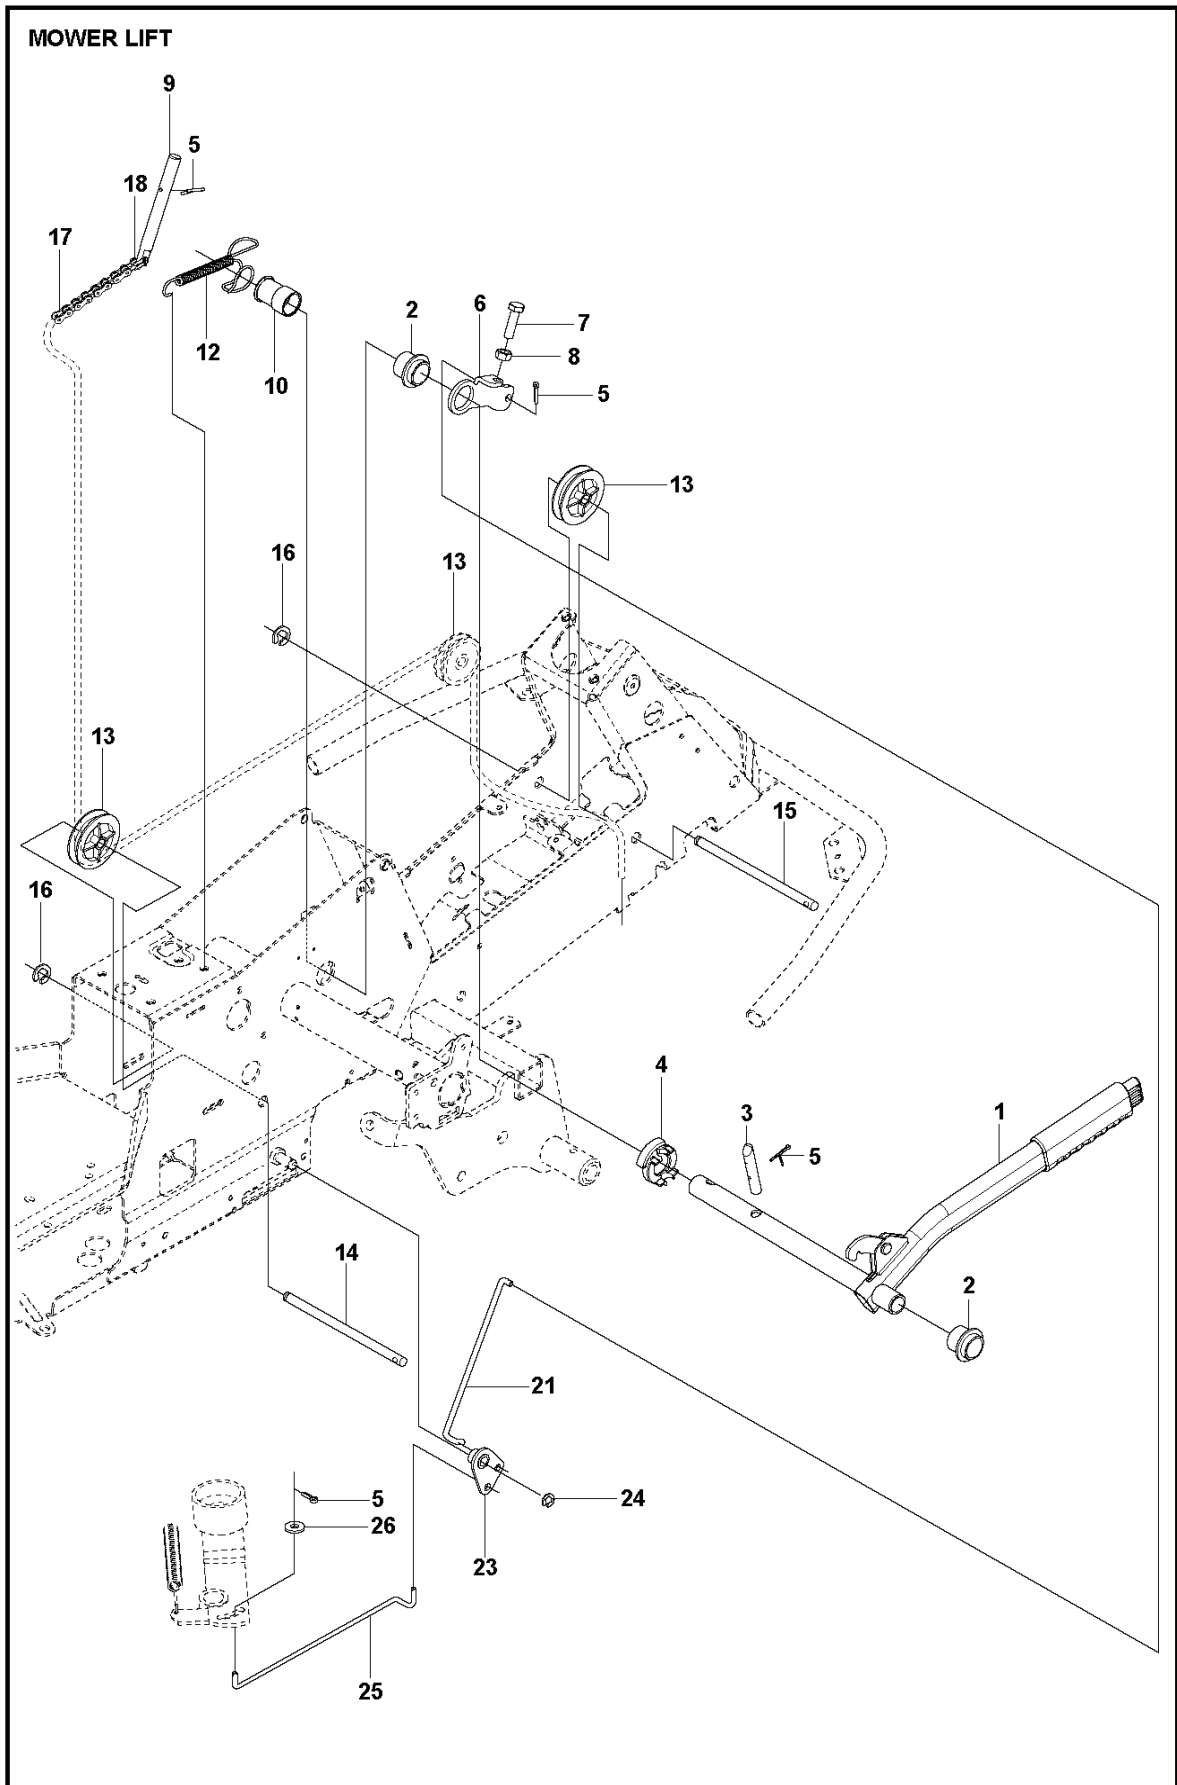

RIDERS

PXM_REF	PXM_PARTNO	DESCRIPTION	PXM_REMARK	QTY.
1	590880601	ZDVÍHACIA PÁČKA - ZOSTAVA		1
2	588926901	LOŽISKO		1
3	525406601	PERO		1
4	588927101	NÁKOVA		1
5	721618301	DELIACI KOLÍK		4
6	588927001	ZDVÍHACIE RAMENO		1
7	725249751	SKRUTKA		1
8	731232001	ŠEŠŤUHOLNÍKOVÁ MATICA		1
9	588927401	OJNICA		1
10	588927301	NÁKOVA		1
12	588927501	PRUŽINA		1
13	506905601	VYVAŽOVACIA KLADKA		2
14	582871901	HRIADEL		1
15	582871902	HRIADEL		1
16	735311820	SEGERKA		2
17	506554609	REŤAZ		1
18	506554701	PREPOJKA		1
21	544456901	SPOJOVACIE TIAHLO		1
23	544378601	SPOJENIE		1
24	735311420	SEGERKA		1
25	544448801	SPOJOVACIE TIAHLO		1
26	734116441	PODLOŽKA		1