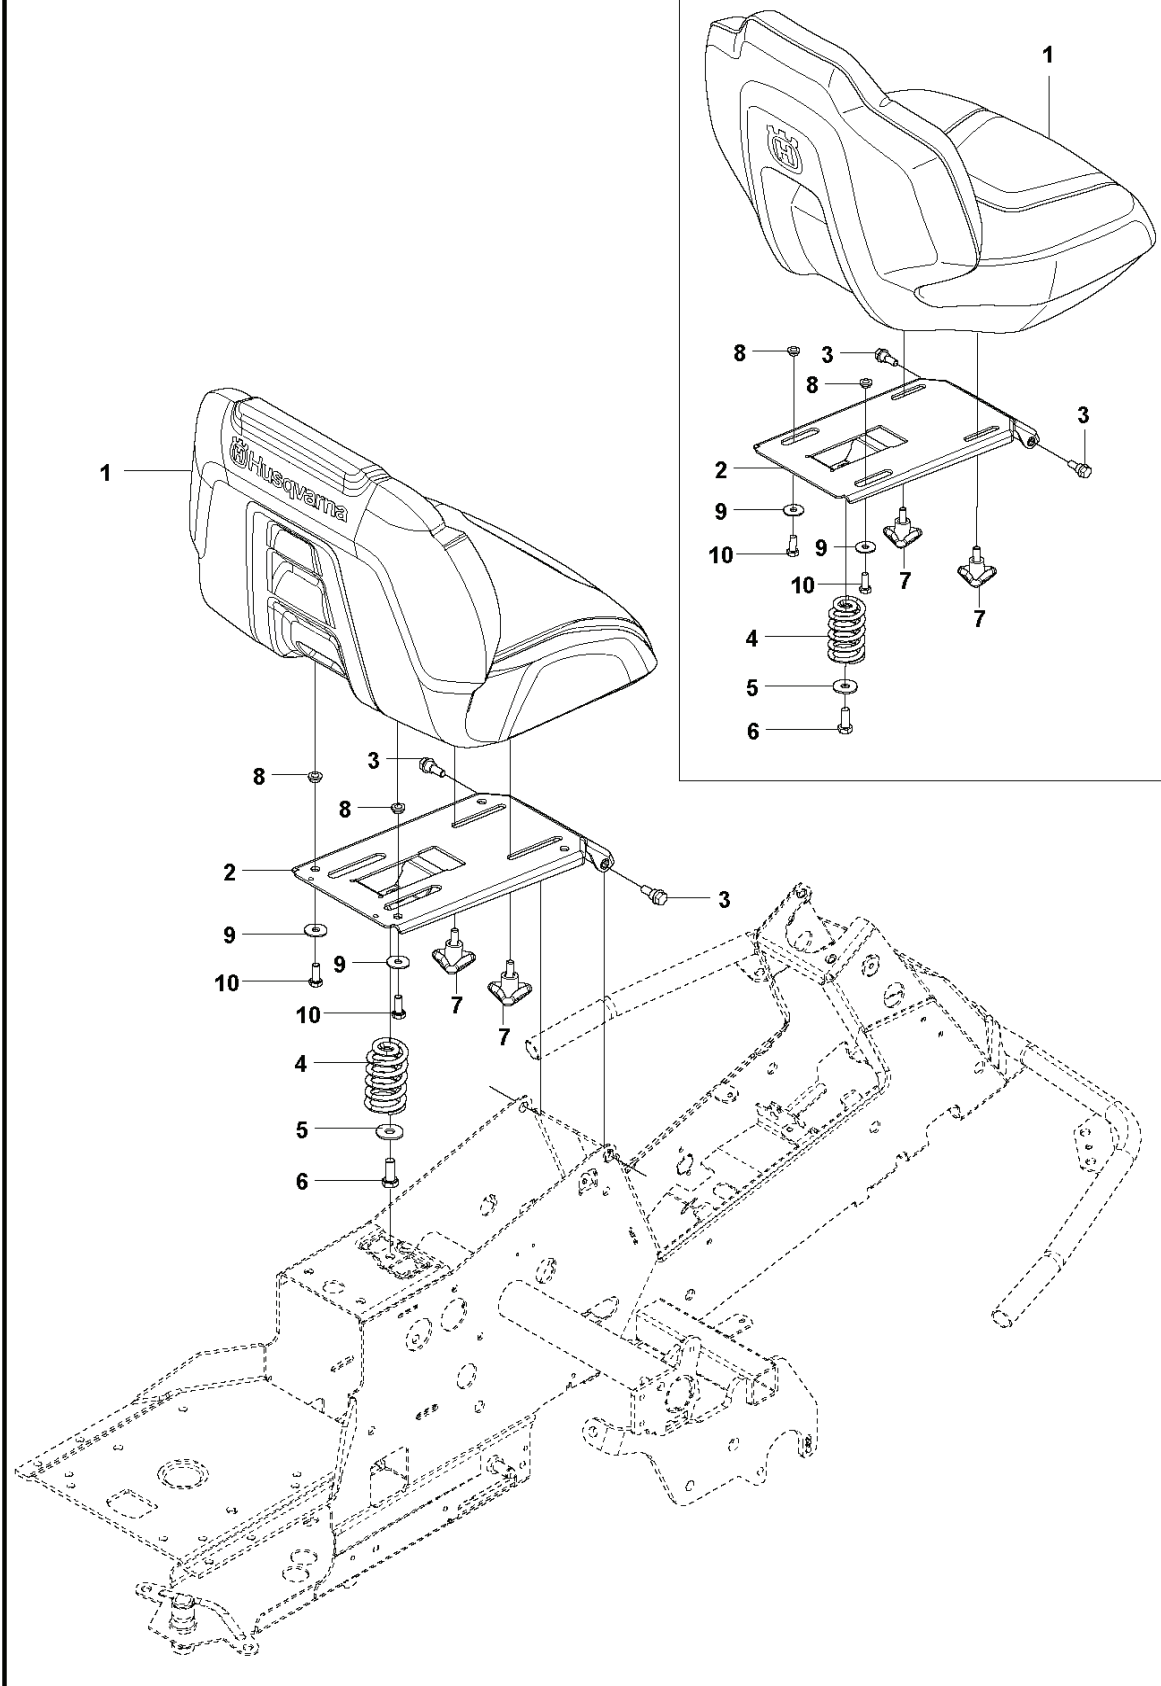

SEAT

RIDERS

PXM_REF	PXM_PARTNO	DESCRIPTION	PXM_REMARK	QTY.
1	589345701	SEDADLO	For 970542301	1
1	593189401	SEDADLO	For 970569101	1
2	501131501	DRŽIAK SEDADLA - ZOSTAVA	For 970542301	1
2	501131506	DRŽIAK SEDADLA - ZOSTAVA	For 970569101	1
3	506597401	SKRUTKA EHHFM		2
4	506915301	TLAČNÁ PRUŽINA		1
5	734117441	PODLOŽKA		1
6	725249371	SKRUTKA EHHM		1
7	585065202	TLAČÍTKO		2
8	506565301	BUSHING		2
9	734116441	PODLOŽKA		2
10	725245171	SKRUTKA EHHM		2