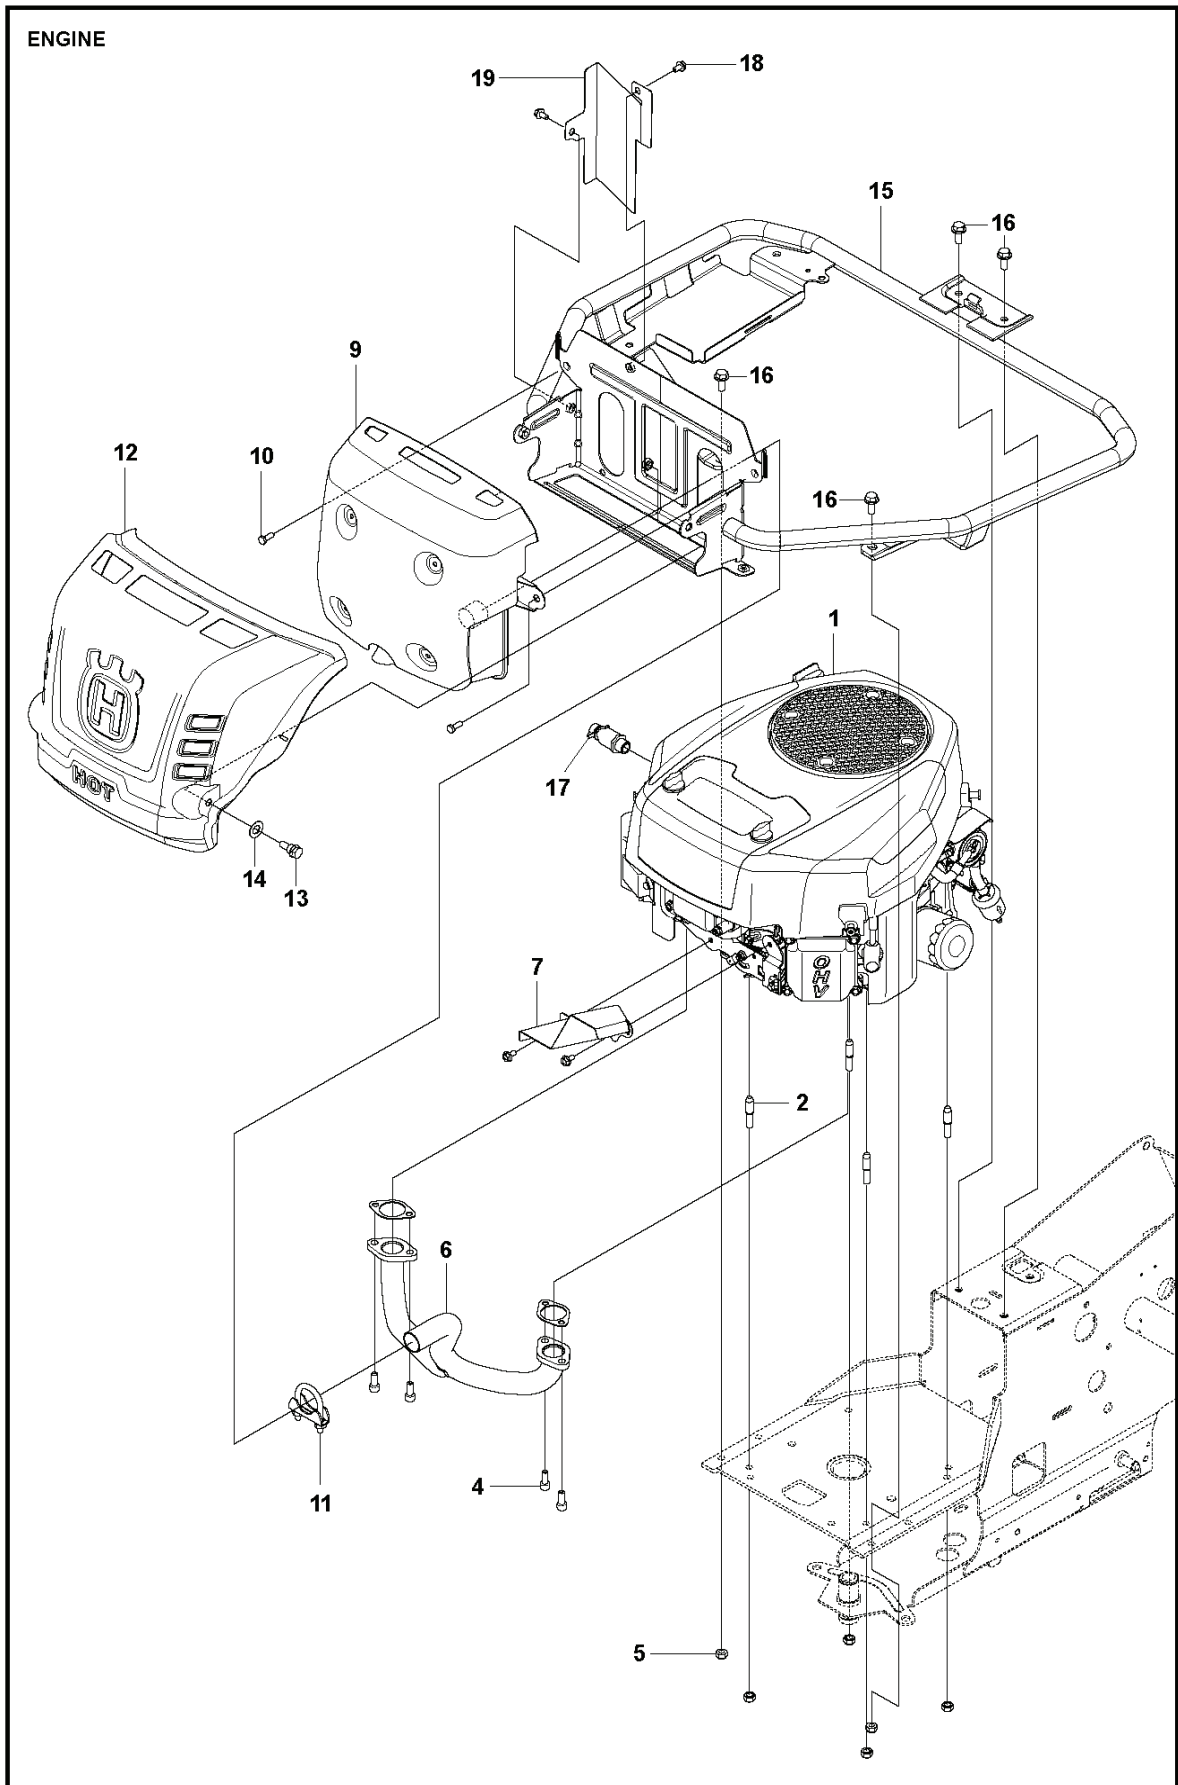

RIDERS

PXM_REF	PXM_PARTNO	DESCRIPTION	PXM_REMARK	QTY.
1	531262201	MOTOR		1
2	578207501	SKRUTKA S HLAVOU		4
4	506556301	SCREW UNC		4
5	732211801	LOCK NUT		6
6	529890801	MANIFOLD		1
7	529904101	TEPELNY ŠTÍT		1
9	577813603	VÝFUK		1
10	725236461	SKRUTKA EHHFT		2
11	501152201	CLAMP ASSY		1
12	577818502	TEPELNY ŠTÍT		1
13	506597401	SKRUTKA EHHFM		2
14	506839401	PRUŽNÁ PODLOŽKA		2
15	529905701	RÁM MOTORA		1
16	506570104	SKRUTKA EHHFM		4
17	532428287	ZÁSTRČKA		1
18	535475212	SKRUTKA EHHFM		2
19	531223801	TEPELNY ŠTÍT		1