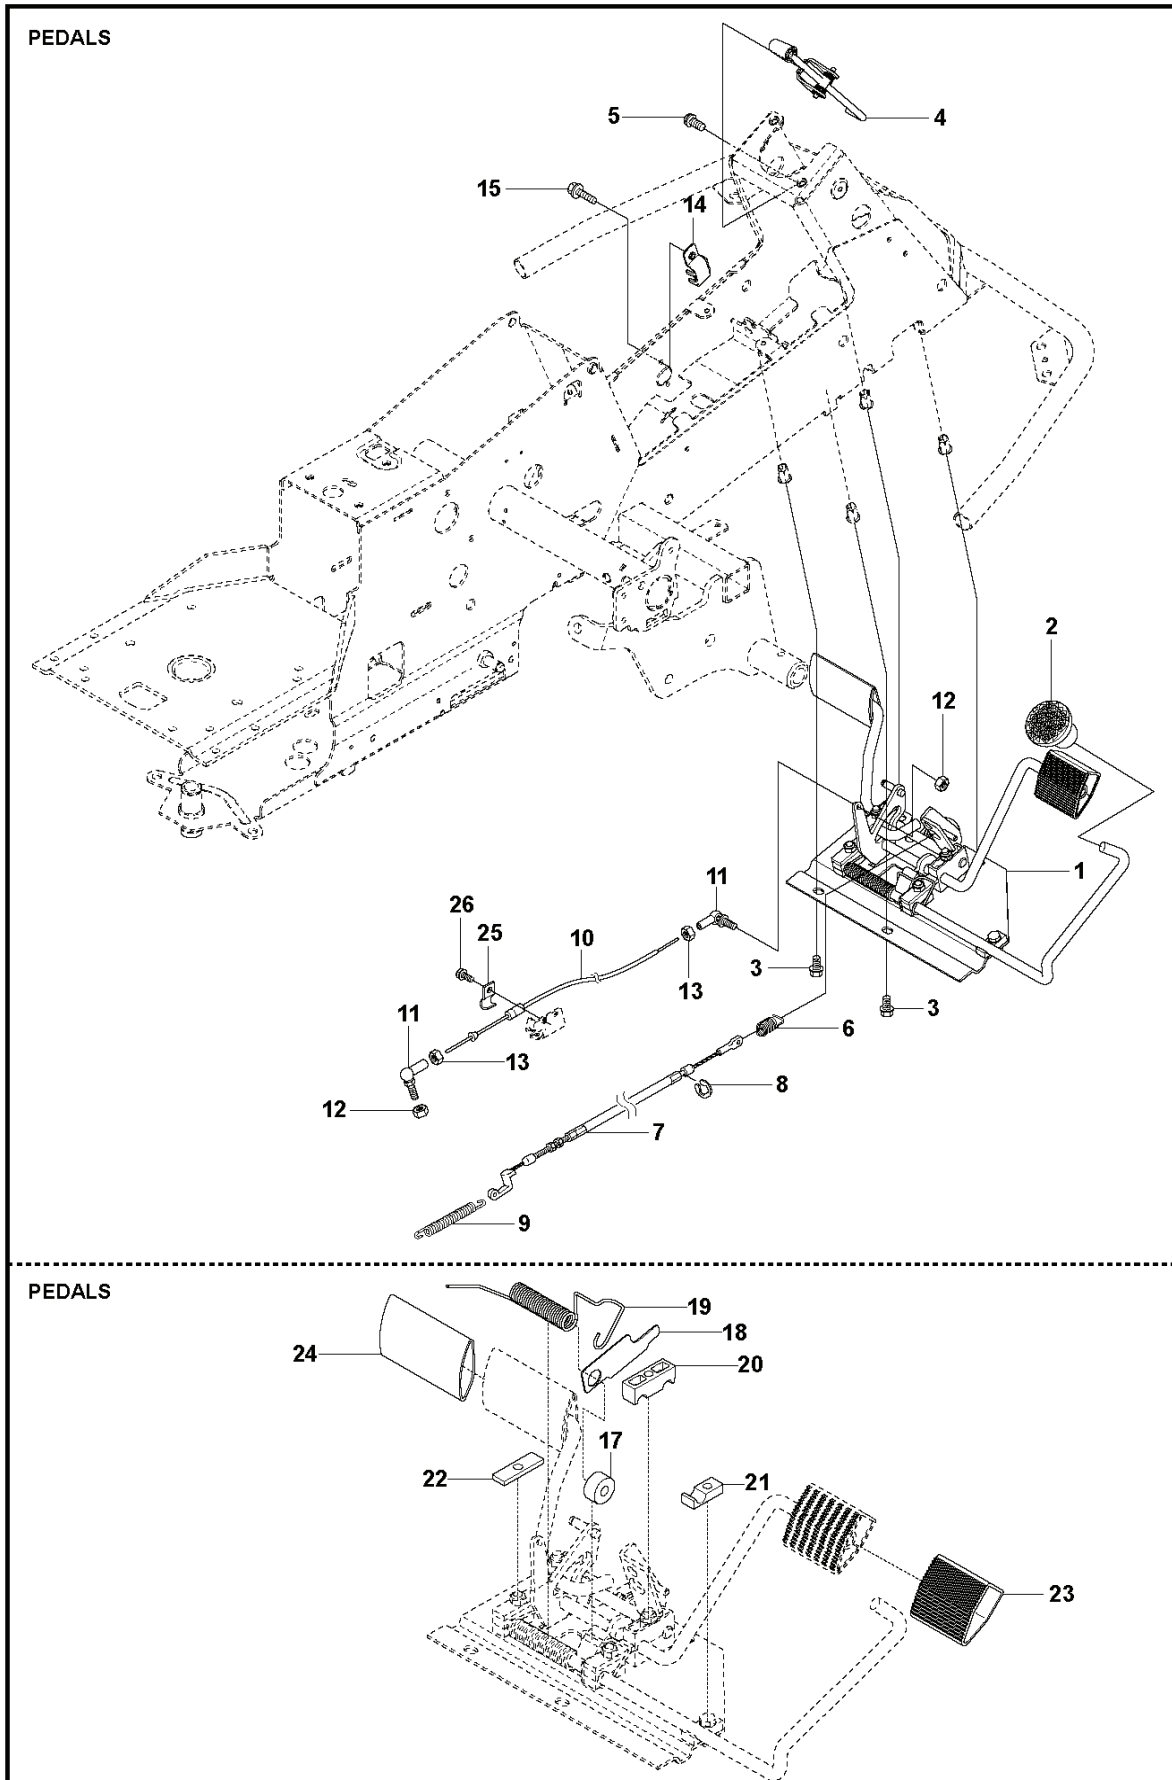

## RIDERS

---

PXM_REF	PXM_PARTNO	DESCRIPTION	PXM_REMARK	QTY.
1	531262201	MOTOR		1
2	578207501	SKRUTKA S HLAVOU		4
4	506556301	SCREW UNC		4
5	732211801	LOCK NUT		6
6	529890801	MANIFOLD		1
7	529904101	TEPELNY ŠTÍT		1
9	577813603	VÝFUK		1
10	725236461	SKRUTKA EHHFT		2
11	501152201	CLAMP ASSY		1
12	577818502	TEPELNY ŠTÍT		1
13	506597401	SKRUTKA EHHFM		2
14	506839401	PRUŽNÁ PODLOŽKA		2
15	529905701	RÁM MOTORA		1
16	506570104	SKRUTKA EHHFM		4
17	532428287	ZÁSTRČKA		1
18	535475212	SKRUTKA EHHFM		2
19	531223801	TEPELNY ŠTÍT		1