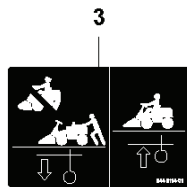

DECALS

RIDERS

PXM_REF	PXM_PARTNO	DESCRIPTION	PXM_REMARK	QTY.
1	578364513	NÁLEPKA		2
2	578392507	NÁLEPKA		1
3	544211401	ŠTÍTOK		2
4	582570001	ŠTÍTOK		1
5	577062001	NÁLEPKA		1
6	576973401	NÁLEPKA		1
7	534208301	NÁLEPKA	For 970569101	2