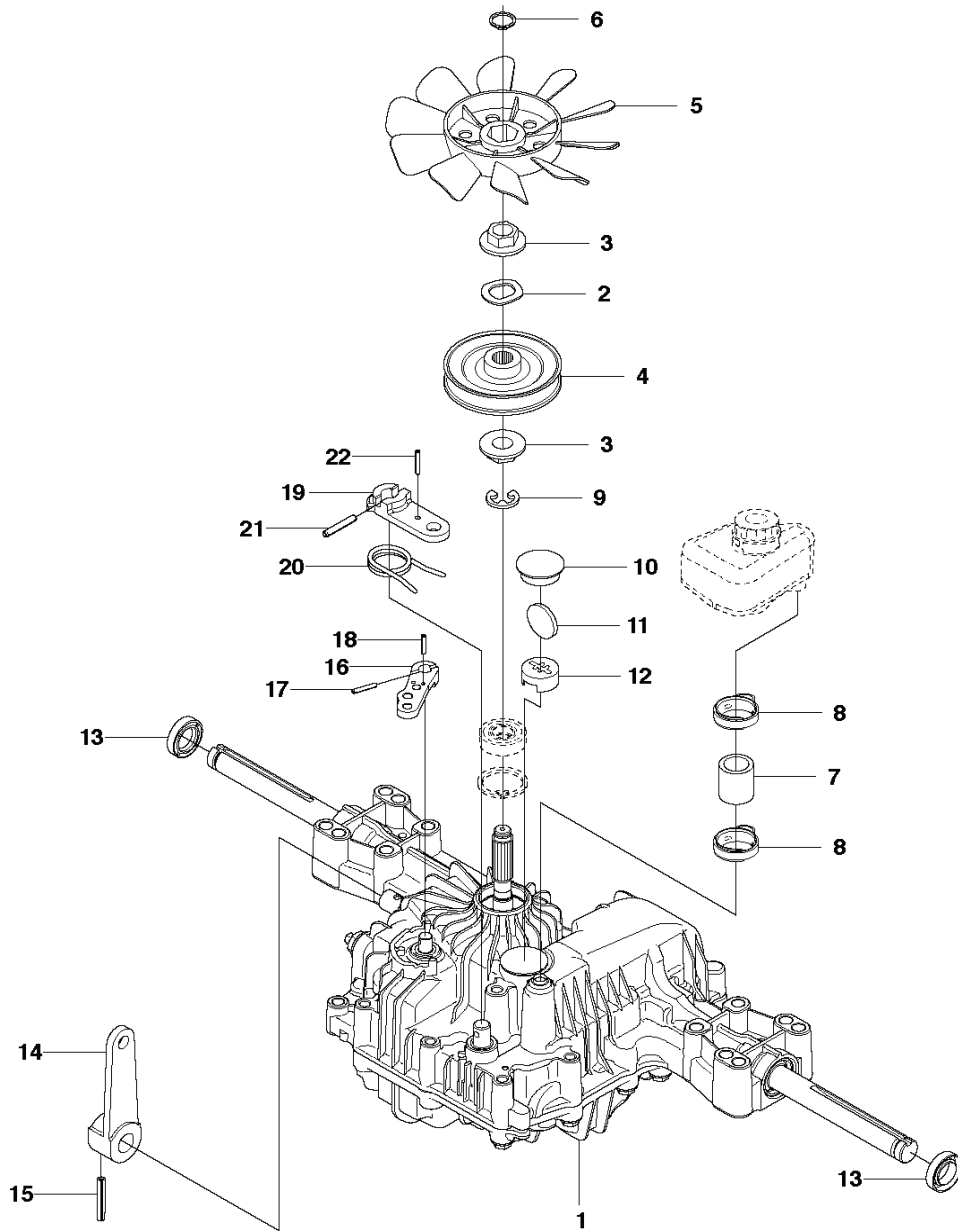

HYDROSTAT K46 EU

RIDERS

PXM_REF	PXM_PARTNO	DESCRIPTION	PXM_REMARK	QTY.
1	506986301	PREVODOVKA		1
2	506986501	PRUŽNÁ PODLOŽKA		1
3	506986601	ODSTUP		2
4	506946901	KLADKA		1
5	506986801	VENTILÁTOR		1
6	735311500	POISTNÝ KRÚŽOK		1
7	502451601	TRUBKA		1
8	505131102	PRICHYTKA HADICE		2
9	535402807	SVORKA		1 1
10	535402832	ZÁSTRČKA		1 1
11	505563901	MAGNET		1 1
12	535402830	HOLDER		1 1
13	535402837	GUFERO		2 1
14	502453201	OVLÁDACIA PÁČKA		1 1
15	586904601	PERO		1 1
16	535402817	PÁKA		1 1
17	586904501	PRUŽNÝ KOLÍK		1 1
18	535402833	PIN RETAINING SCREW		1 1
19	535402838	PÁKA		1 1
20	535402839	PRUŽINA		1 1
21	535402840	PIN RETAINING SCREW		1 1
22	535402841	PIN RETAINING SCREW		1 1