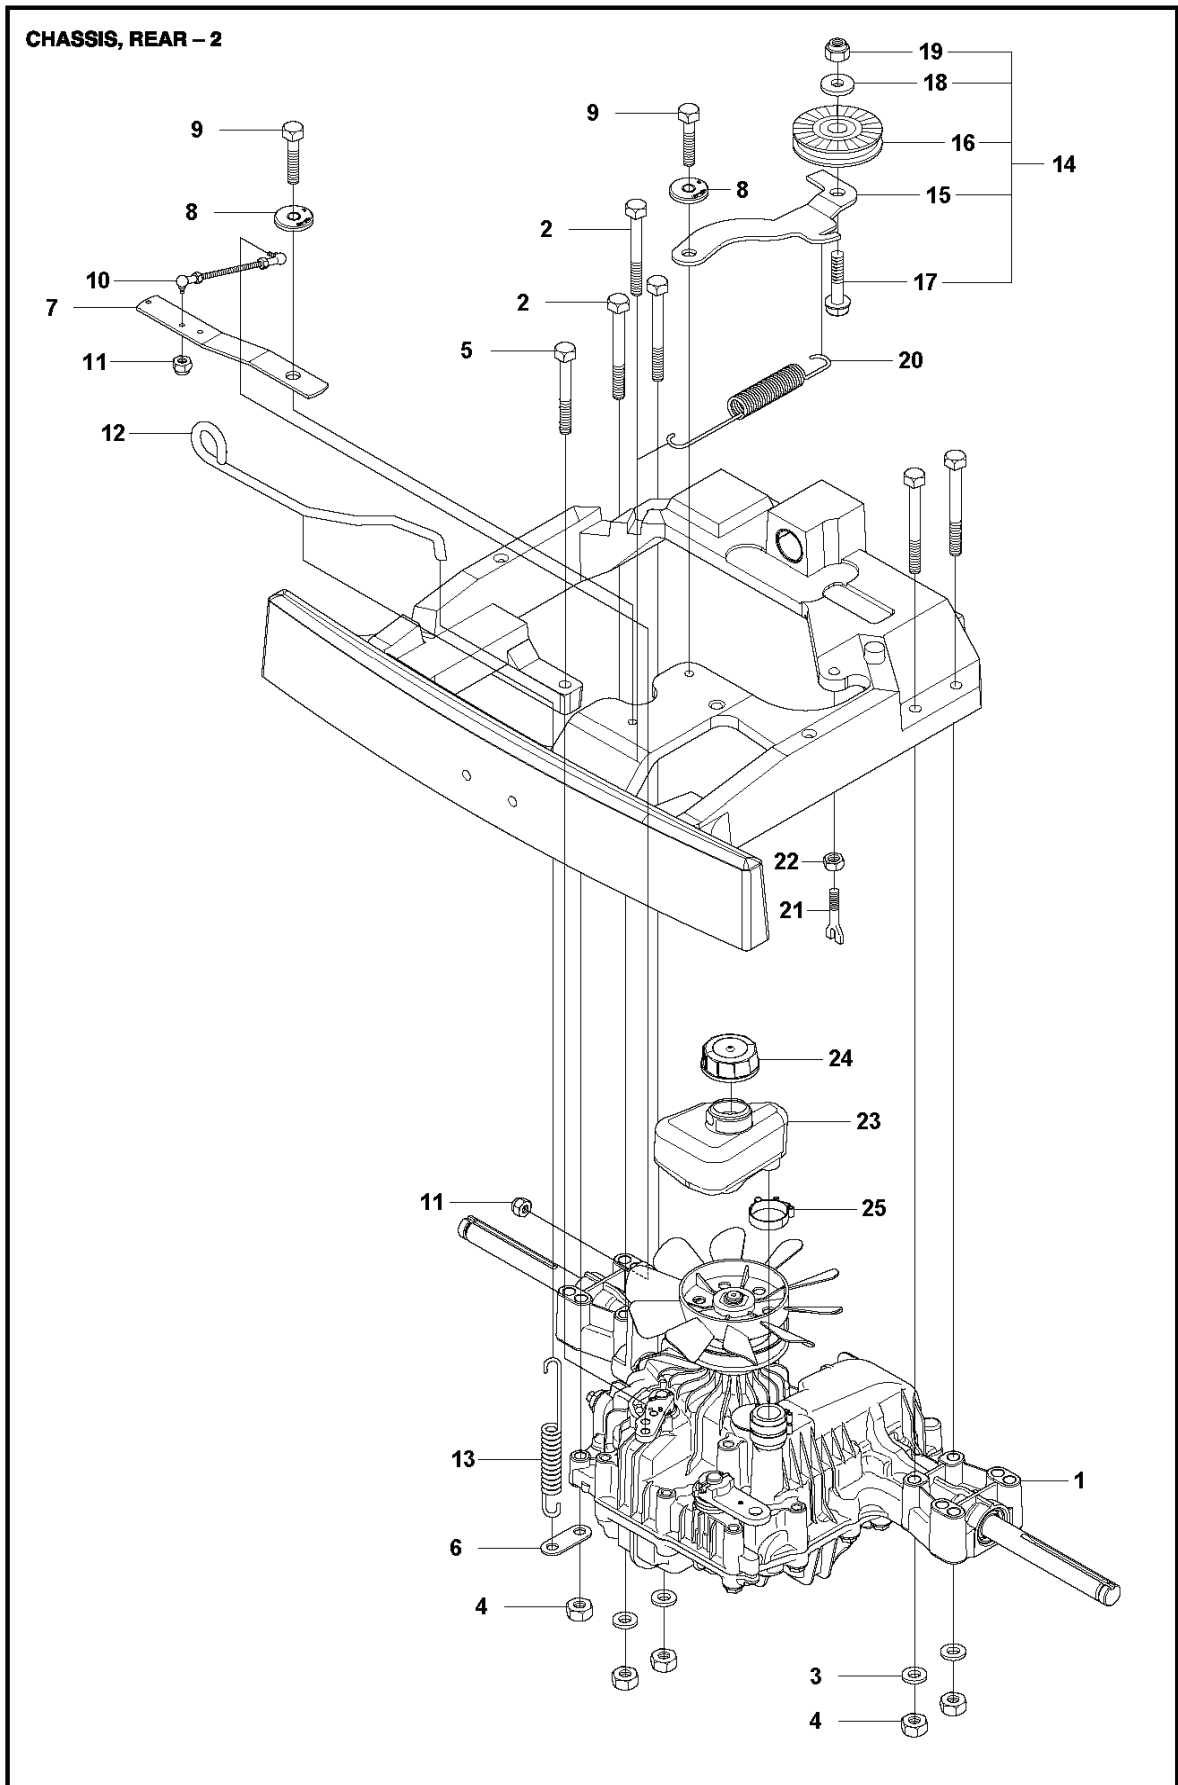

CHASSIS, REAR - 2

RIDERS

PXM_REF	PXM_PARTNO	DESCRIPTION	PXM_REMARK	QTY.
1	506986301	PREVODOVKA		1
2	725246751	SKRUTKA EHHM		5
3	734116401	PODLOŽKA		4
4	731231801	ŠEŠTUHOLNIKOVÁ MATICA		5
5	725246251	SKRUTKA EHHM		1
6	506599301	SPOJENIE		1
7	579596801	PÁKA		1
8	584288604	PODLOŽKA		2
9	725245171	SKRUTKA EHHM		2
10	506987501	NASTAVOVACIE TIAHLO		1
11	732211401	LOCK NUT		2
12	506988201	FRIKOPPLINGSSTÅNG		1
13	506834301	PRUŽINA		1
14	506988401	NAPÍNANIE REMEŇA - ZOSTAVA		1
15	588740401	NAPÍNAČ REMEŇA		1 14
16	506946901	KLADKA		1 14
17	725245571	SKRUTKA EHHM		1 14
18	734116441	PODLOŽKA		1 14
19	732211801	LOCK NUT		1 14
20	594924101	PRUŽINA		1
21	506988801	PENDULUM		1
22	731232001	ŠEŠTUHOLNIKOVÁ MATICA		1
23	506989001	EXPANZNÁ NÁDRŽ		1
24	590324701	UZÁVER NÁDRŽE - ZOSTAVA		1
25	505131102	PRICHYTKA HADICE		1