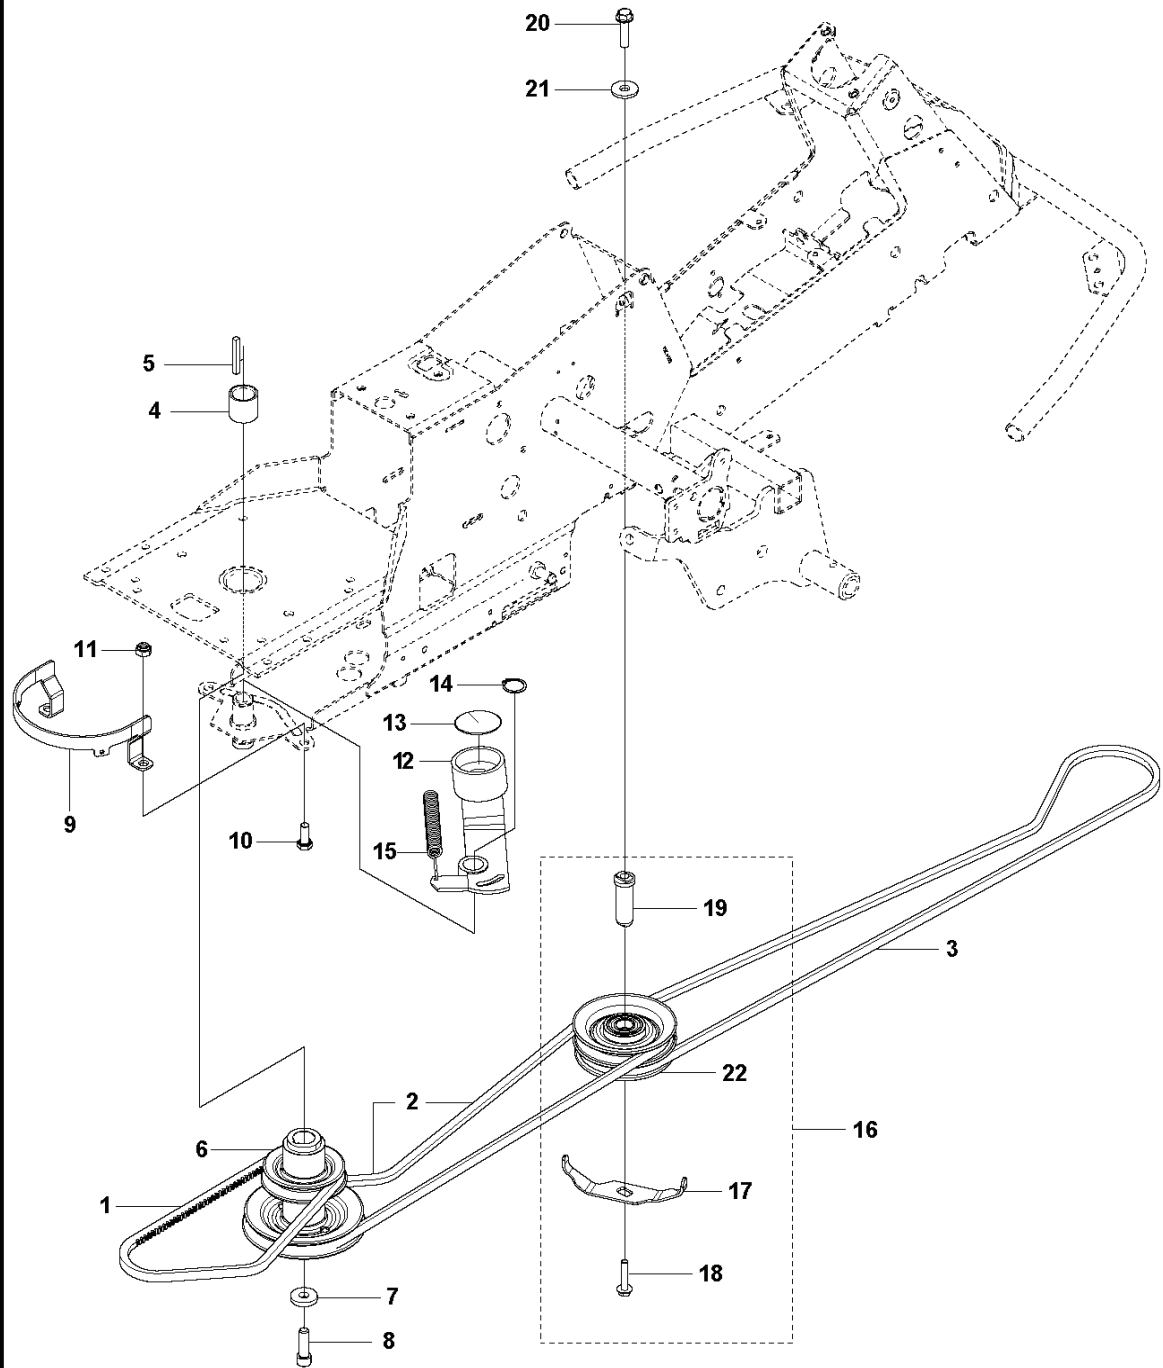

TRANSMISSION

RIDERS

PXM_REF	PXM_PARTNO	DESCRIPTION	PXM_REMARK	QTY.
1	589531201	REMEŇ		1
2	589530401	REMEŇ		1
3	594977801	REMEŇ		1
4	506509201	DIŠTANČNÁ VLOŽKA		1
5	506555901	KLIN		1
6	535482401	KLADKA		1
7	506597501	PODLOŽKA		1
8	506556002	SCREW UNC		1
9	587425201	VODÍDKO REMEŇA		1
10	725249371	SKRUTKA EHHM		2
11	732212001	LOCK NUT		2
12	535484401	NAPÍNANIE REMEŇA - ZOSTAVA		1
13	535485001	GUFERO		1
14	735312600	POISTNÝ KRÚŽOK		1
15	506665601	PRUŽINA		1
16	581916301	KLADKA		1
17	544405301	VODÍDKO REMEŇA		1 16
18	586320401	SKRUTKA		1 16
19	581916401	HRIADEL		1 16
20	506675402	SKRUTKA EHHFM		1
21	734117441	PODLOŽKA		1
22	535482201	KLADKA		1 16